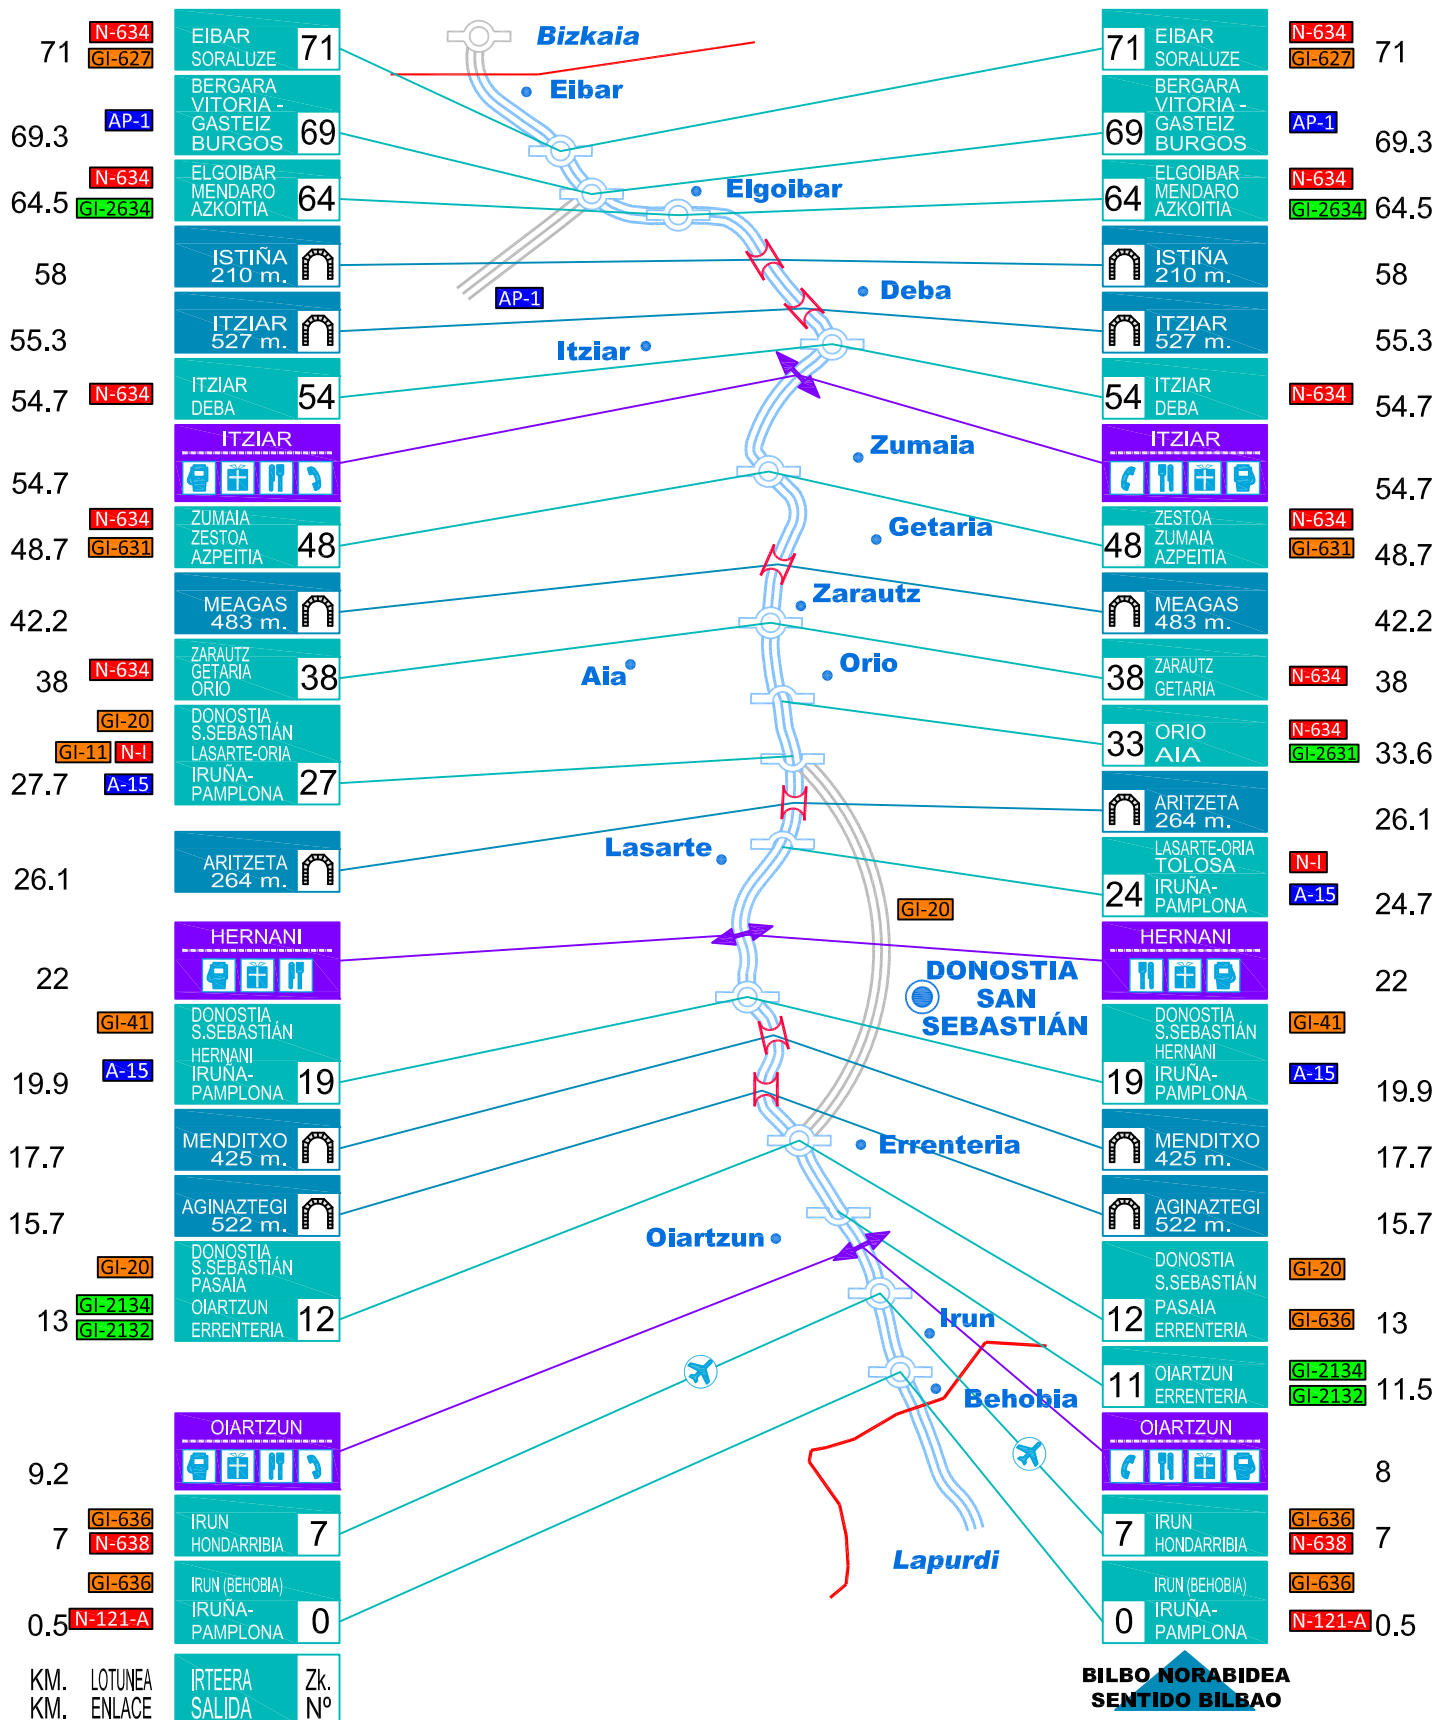

# AP-8 AUTOBIDEKO GIPUZKOAKO BIDE-ZATIA

## AUTOPISTA AP-8 TRAMO GUIPUZCOANO

**BEHOBIA NORABIDEA**  
**SENTIDO BEHOBIA**

Zk. Nº IRTEERA SALIDA LOTUNEA ENLACE KM. KM.

Ohizko zeinuak  
Signos convencionales

Piktogramak  
Pictogramas

	Norabide bakarreko lotunea Enlace direccional		Zerbitzugunea Area de servicio		Telefono Teléfono		Kafetegia Cafetería		Dendak Tiendas		Tunela Túnel
	Lotune osoa Enlace completo		Tunela Túnel		Jatetxea Restaurante		Gasolindegia Gasolinera		Aireportua Aeropuerto		